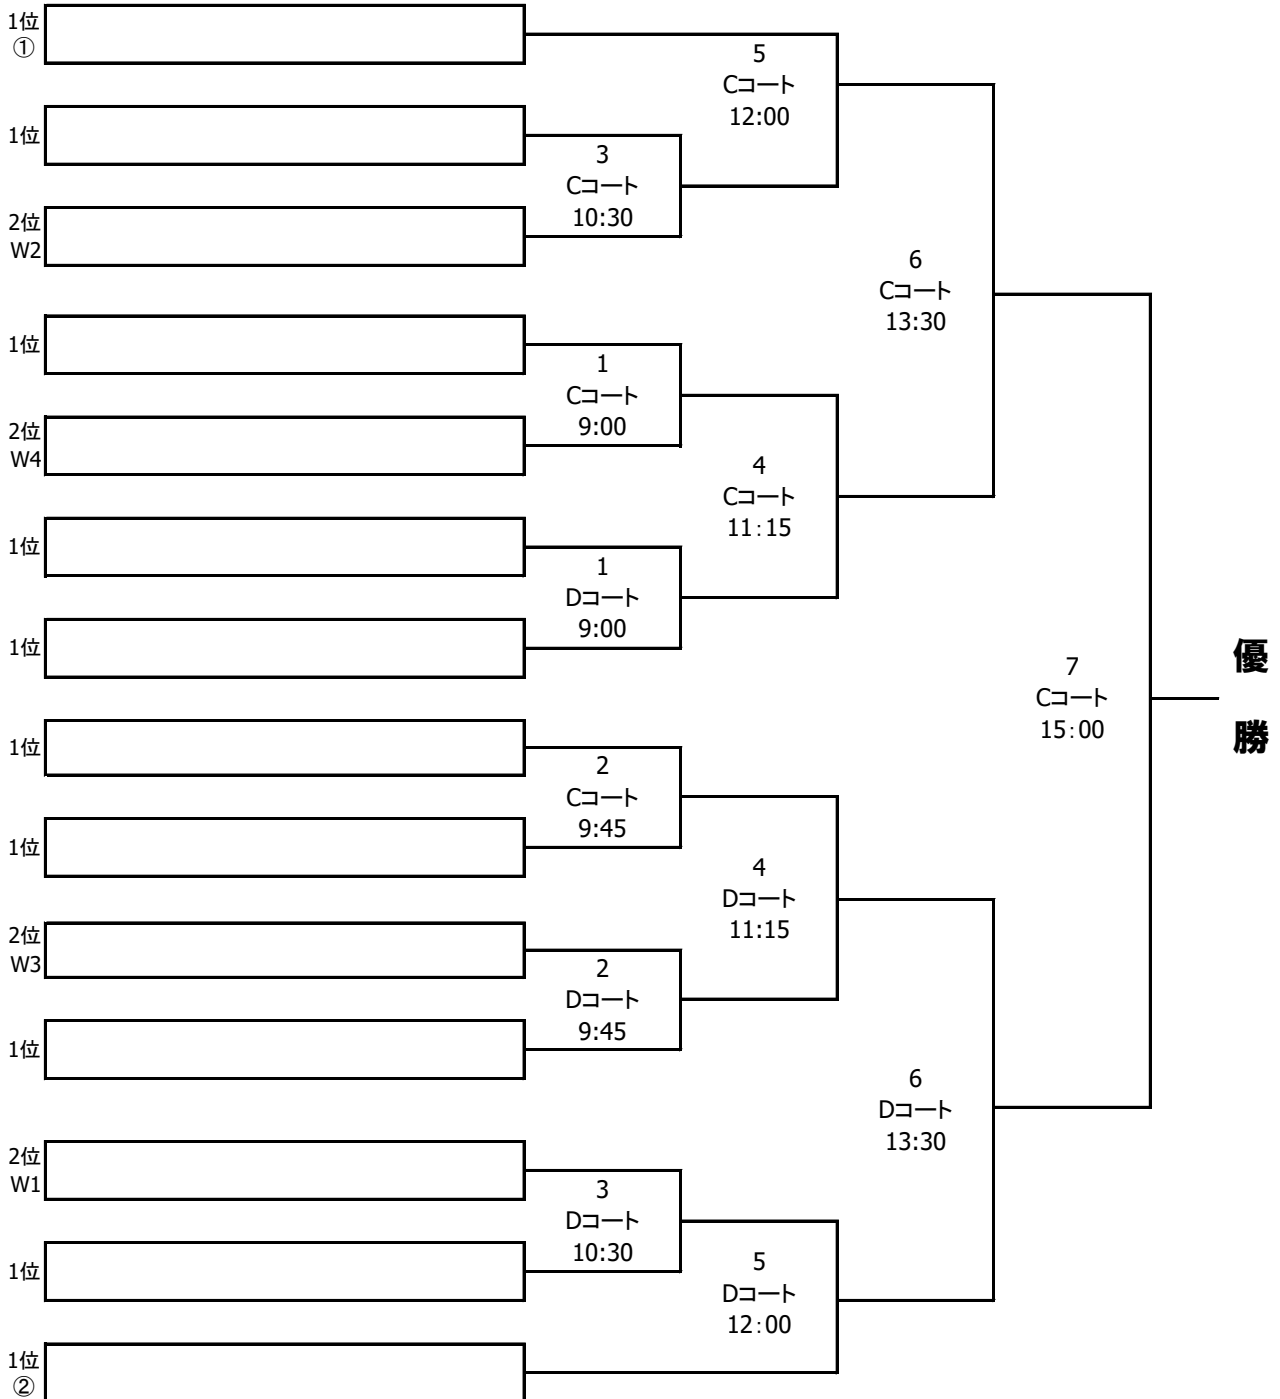

Jグループ		地区名
F-1	FC甲山レディース	十勝
F-2	Reinajo	札幌
F-3	CLIO-NE	札幌

試合組合せ・日程

■ 1次ラウンド

◎ 2月21日(土)

※試合時間変更

試合時間:7分-2分-7分 プレーイングタイム

開始予定	No	コート	対戦チーム名(ホーム)		VS	対戦チーム名(アウェイ)	
9:30	1	C	A-1	BIGZ池田	—	A-2	旭川女子アチーボ
		D	B-1	クラブフィールズ・リンダU15	—	B-2	サンクFC レディース
10:10	2	C	C-1	クラブフィールズ・リンダ	—	C-2	北海道函館稜北高等学校
		D	D-1	室蘭アイスバース	—	D-2	ASCLレディース
10:50	3	C	E-1	札幌大学女子サッカー部オールドファッション	—	E-2	札幌信濃FC
		D	F-1	リベラルティ	—	F-2	帯広大谷高校女子サッカー部
11:30	4	C	G-1	室蘭アイスバース A	—	G-2	BP函館キルティ
		D	H-1	札幌大学女子サッカー部うじっちFC	—	H-2	小樽Corsa'rio
12:10	5	C	I-1	クラブフィールズ・リンダU14	—	I-2	帯広北高等学校女子サッカー部
		D	J-1	FC甲山レディース	—	J-2	Reinajo
12:50	6	C	A-2	旭川女子アチーボ	—	A-3	専門学校北海道体育大学校 女子サッカー部
		D	B-2	サンクFC レディース	—	B-3	. L i n e 2015
13:30	7	C	C-2	北海道函館稜北高等学校	—	C-3	北照高等学校
		D	D-2	ASCLレディース	—	D-3	札幌北斗高校女子サッカー部
14:10	8	C	E-2	札幌信濃FC	—	E-3	Divertido旭川 Alegre
		D	F-2	帯広大谷高校女子サッカー部	—	F-3	北海道リラ・コンサドーレ
14:50	9	C	G-2	BP函館キルティ	—	G-3	札幌BONITA FC
		D	H-2	小樽Corsa'rio	—	H-3	FC帯広リトルガールズ
15:30	10	C	I-2	帯広北高等学校女子サッカー部	—	I-3	S. L DasPeed
		D	J-2	Reinajo	—	J-3	CLIO-NE
16:10	11	C	A-3	専門学校北海道体育大学校 女子サッカー部	—	A-1	BIGZ池田
		D	B-3	. L i n e 2015	—	B-1	クラブフィールズ・リンダU15
16:50	12	C	C-3	北照高等学校	—	C-1	クラブフィールズ・リンダ
		D	D-3	札幌北斗高校女子サッカー部	—	D-1	室蘭アイスバース
17:30	13	C	E-3	Divertido旭川 Alegre	—	E-1	札幌大学女子サッカー部オールドファッション
		D	F-3	北海道リラ・コンサドーレ	—	F-1	リベラルティ
18:10	14	C	G-3	札幌BONITA FC	—	G-1	室蘭アイスバース A
		D	H-3	FC帯広リトルガールズ	—	H-1	札幌大学女子サッカー部うじっちFC
18:50	15	C	I-3	S. L DasPeed	—	I-1	クラブフィールズ・リンダU14
		D	J-3	CLIO-NE	—	J-1	FC甲山レディース

■ 決勝ラウンド

◎ 2月22日(日)

試合時間：8分-3分-8分

プレーイングタイム

※ 各グループ1位の上位2チームをシードする。

※ 全試合終了後、決勝トーナメント抽選(詳細は、監督会議にお知らせします。)

なお、初戦では予選の同一グループ以外チームが対戦するよう配慮する。