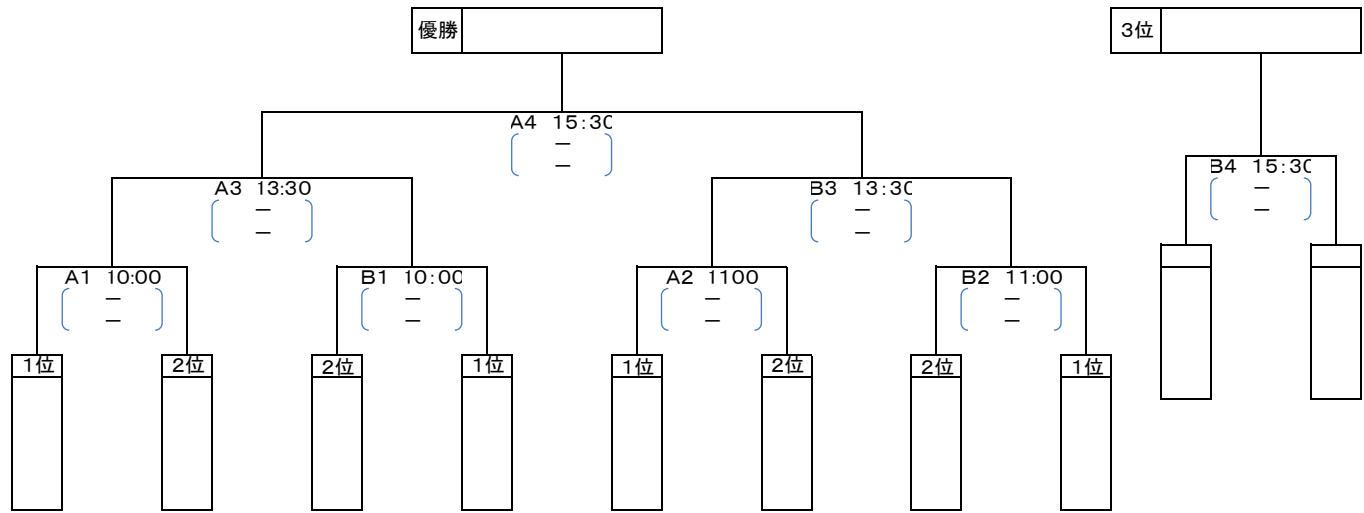

【決勝トーナメント】

【タイムテーブル 1日目】

Aコート

順	コ	開始時刻	チーム名	vs	チーム名	審判		オフィシャル
1	A	10:00	DOHTO	vs	滝川江陵	主 小樽菁園	副 芦別	
2	C	10:30	南幌	vs	小樽菁園	主 DOHTO	副 滝川江陵	
3	A	11:00	倶知安	vs	中央長沼	主 南幌	副 小樽菁園	
4	C	11:30	芦別	vs	パーモス恵庭	主 倶知安	副 中央長沼	
5	A	12:00	DOHTO	vs	倶知安	主 芦別	副 パーモス恵庭	
6	C	12:30	南幌	vs	芦別	主 DOHTO	副 倶知安	
7	A	13:00	滝川江陵	vs	中央長沼	主 南幌	副 芦別	
8	C	13:30	小樽菁園	vs	パーモス恵庭	主 滝川江陵	副 中央長沼	
9	A	14:00	DOHTO	vs	中央長沼	主 小樽菁園	副 パーモス恵庭	
10	C	14:30	南幌	vs	パーモス恵庭	主 中央長沼	副 DOHTO	
11	A	15:00	滝川江陵	vs	倶知安	主 パーモス恵庭	副 南幌	
12	C	15:30	小樽菁園	vs	芦別	主 倶知安	副 滝川江陵	

【タイムテーブル 2日目】

Aコート

順	コ	開始時刻	チーム名	vs	チーム名	審判		オフィシャル
1	準々	10:00		vs		主 B2	副 B2	
2	準々	11:00		vs		主 B1	副 B1	
3	準決	13:30		vs		主 協会	副 協会	
4	決勝	15:30		vs		主 協会	副 協会	

Bコート

順	コ	開始時刻	チーム名	vs	チーム名	審判		オフィシャル
1	B	10:00	泊	vs	千歳青葉	主 栗山	副 恵庭恵み野	
2	D	10:30	北空知FC	vs	栗山	主 泊	副 千歳青葉	
3	B	11:00	サンク	vs	奈井江	主 北空知FC	副 栗山	
4	D	11:30	恵庭恵み野	vs	小樽朝里	主 サンク	副 奈井江	
5	B	12:00	泊	vs	サンク	主 恵庭恵み野	副 小樽朝里	
6	D	12:30	北空知FC	vs	恵庭恵み野	主 泊	副 サンク	
7	B	13:00	千歳青葉	vs	奈井江	主 北空知FC	副 恵庭恵み野	
8	D	13:30	栗山	vs	小樽朝里	主 千歳青葉	副 奈井江	
9	B	14:00	泊	vs	奈井江	主 栗山	副 小樽朝里	
10	D	14:30	北空知FC	vs	小樽朝里	主 奈井江	副 泊	
11	B	15:00	千歳青葉	vs	サンク	主 小樽朝里	副 北空知FC	
12	D	15:30	栗山	vs	恵庭恵み野	主 サンク	副 千歳青葉	

Bコート

順	コ	開始時刻	チーム名	vs	チーム名	審判		オフィシャル
1	準々	10:00		vs		主 A2	副 A2	
2	準々	11:00		vs		主 A1	副 A1	
3	準決	13:30		vs		主 協会	副 協会	
4	3決	15:30		vs		主 協会	副 協会