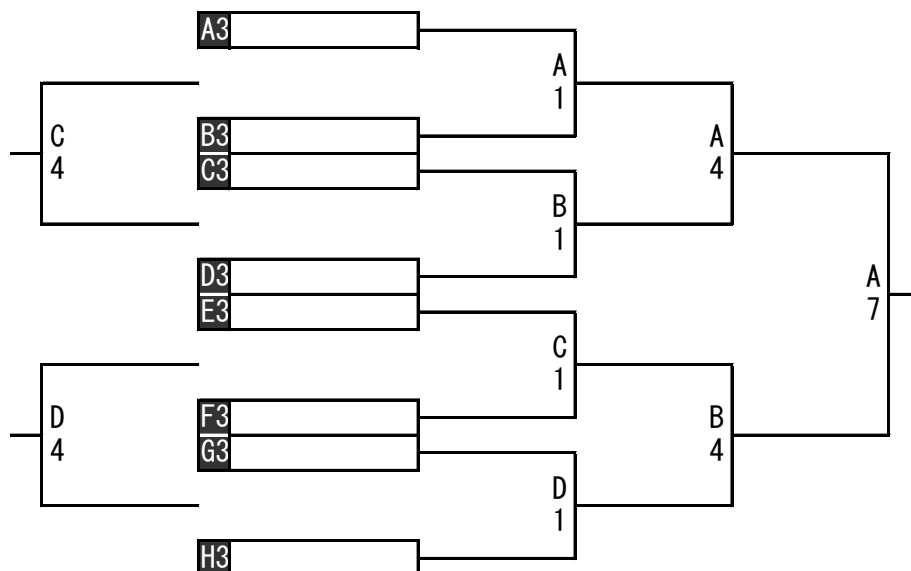

試合時間 (10/13)

各コート共通	
1	9:00
2	10:00
3	11:00
4	12:00
5	13:00
6	14:00
7	15:00