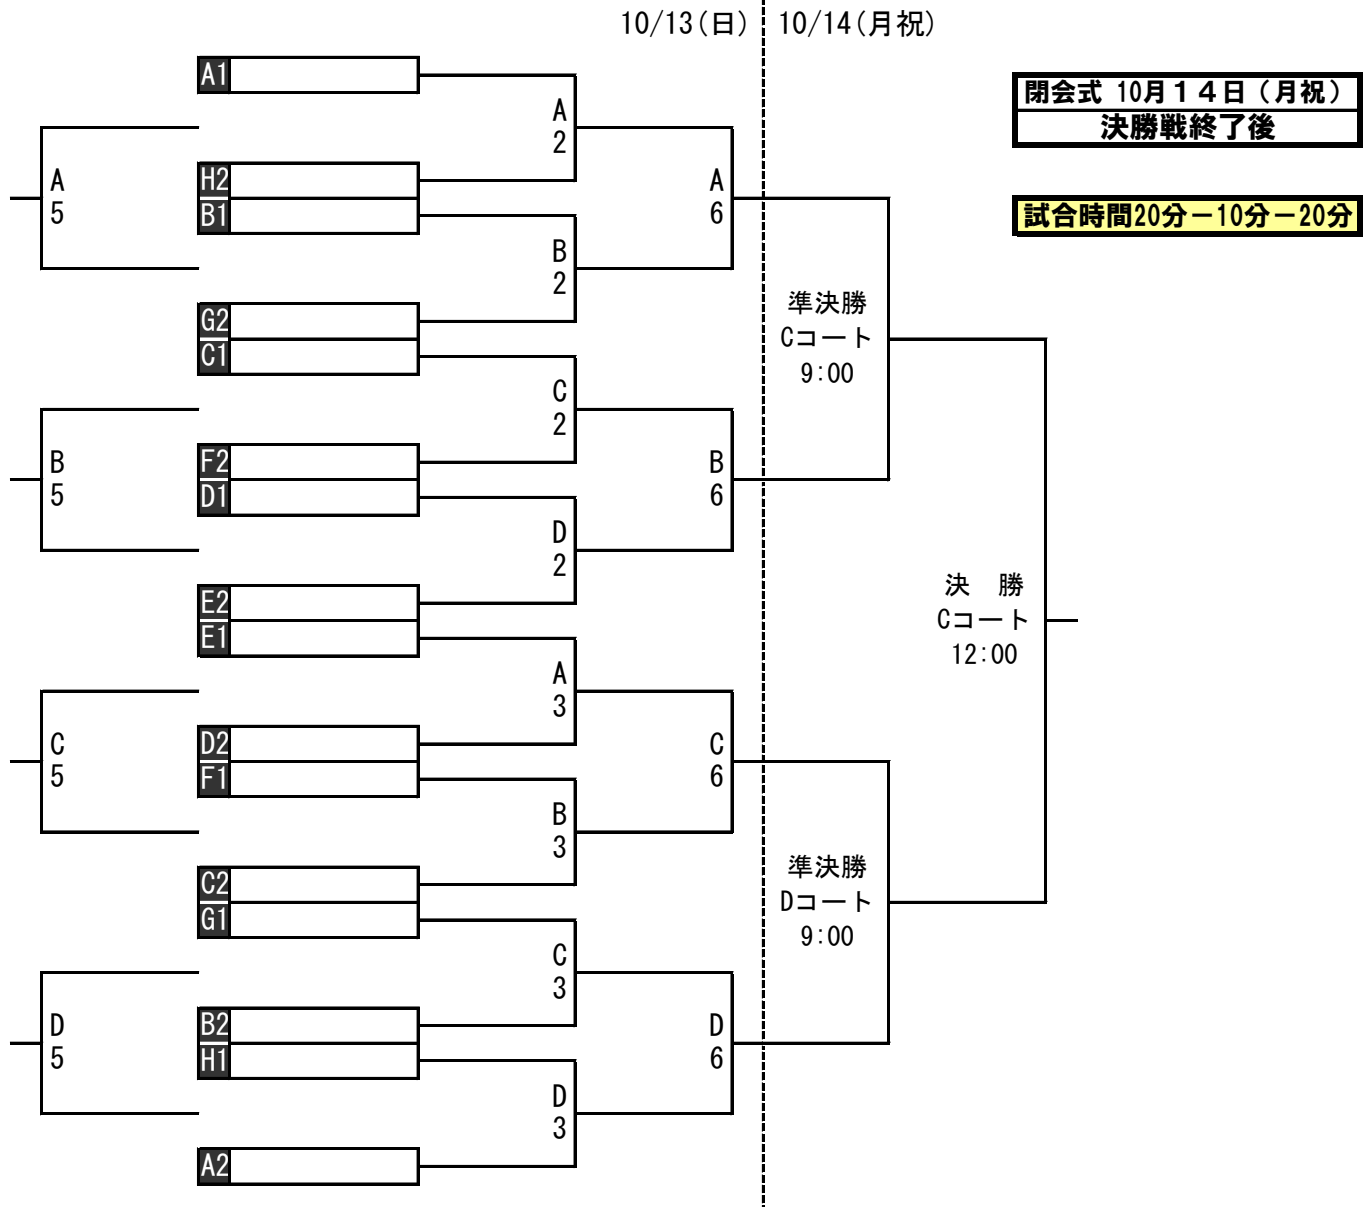

トラック協会杯第25回全道少年団(U-11)サッカー大会

決勝トーナメント10/13(日)、10/14(月祝)

3位トーナメント 10/13(日)